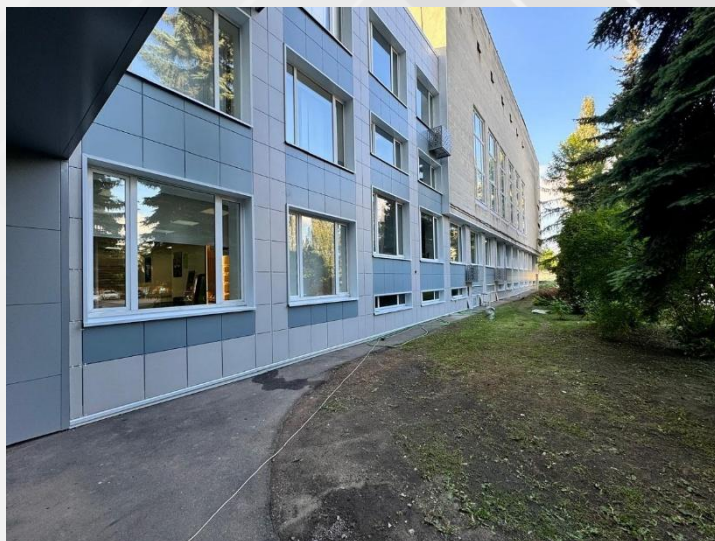

АДМИНИСТРАТИВНЫЕ И ОФИСНЫЕ ЗДАНИЯ

Научно-технический центр г. Москва

СРОК СДАЧИ:
6 МЕСЯЦЕВ

ПЛОЩАДЬ ОБЪЕКТА:
7000 м2 (работа в 2 этапа)

ВИД РАБОТЫ:
МОНТАЖ ВЕНТФАСАДА ИЗ КЕРАМОГРАНИТА

FACADE.RU

ФАСАДЫ ОСТЕКЛЕНИЕ КРОВЛЯ