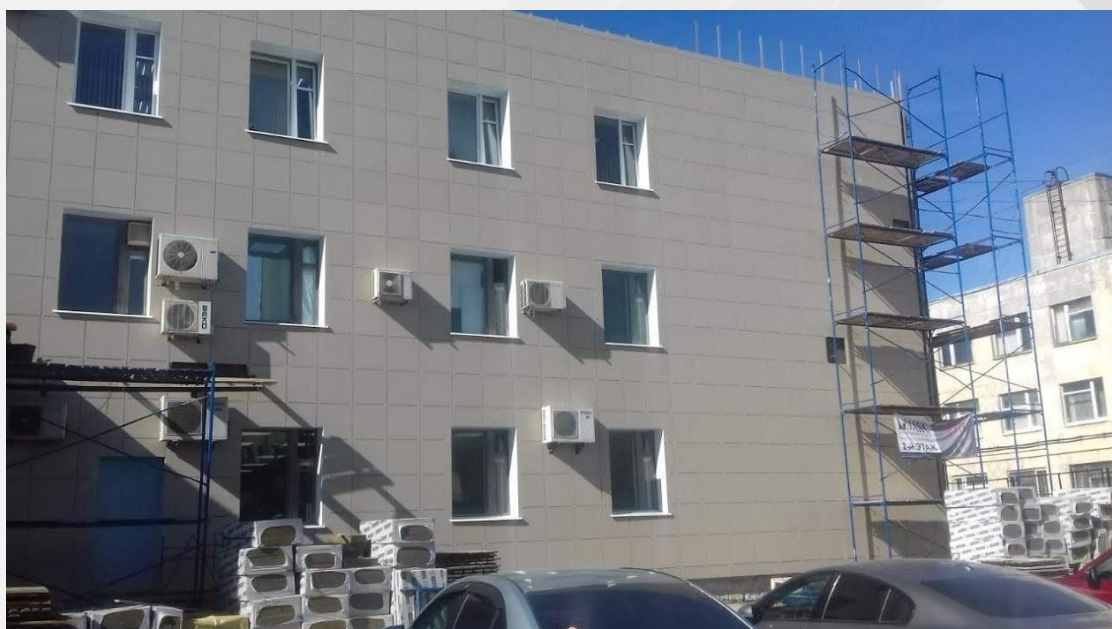

СРОК СДАЧИ:
2 МЕСЯЦА

ВИД РАБОТЫ:
МОНТАЖ ВЕНТФАСАДА ИЗ КЕРАМОГРАНИТА

FACADE.RU

ФАСАДЫ ОСТЕКЛЕНИЕ КРОВЛЯ

АДМИНИСТРАТИВНЫЕ И ОФИСНЫЕ ЗДАНИЯ

Завод «Прибор» г. Санкт-Петербург

СРОК СДАЧИ:
2 МЕСЯЦА

ВИД РАБОТЫ:
МОНТАЖ ВЕНТФАСАДА ИЗ КЕРАМОГРАНИТА

FACADE.RU

ФАСАДЫ ОСТЕКЛЕНИЕ КРОВЛЯ

КОТТЕДЖИ И ЧАСТНЫЕ ДОМА

Частное домостроение пос. Кузьево

СРОК СДАЧИ:
1 МЕСЯЦ

ПЛОЩАДЬ ОБЪЕКТА:
160 м2

ВИД РАБОТЫ:

МОНТАЖ ВЕНТФАСАДА ИЗ КЛИНКЕРА