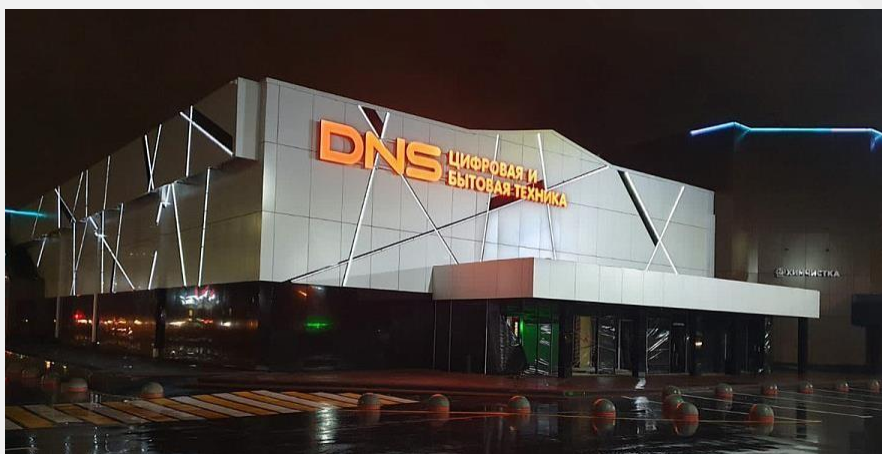

ФАСАДЫ ОСТЕКЛЕНИЕ КРОВЛЯ

ЗДАНИЯ ТРЦ

ТЦ «Остров Сокровищ» г. Подольск

СРОК СДАЧИ:
3 МЕСЯЦА

ВИД РАБОТЫ:
МОНТАЖ ВЕНТФАСАДА ИЗ КОМПОЗИТНЫХ ПАНЕЛЕЙ

FACADE.RU
ФАСАДЫ ОСТЕКЛЕНИЕ КРОВЛЯ

ЗДАНИЯ ДЕТСКИХ САДОВ И ШКОЛ

Детский сад «Ласточка» г. Лобня