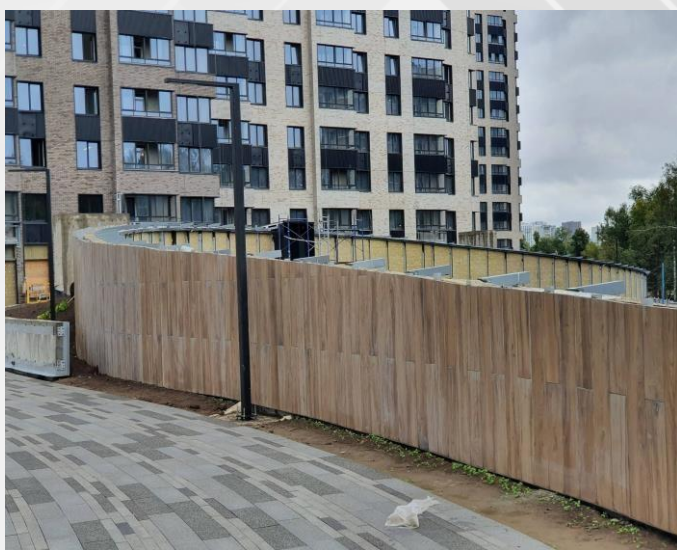

СРОК СДАЧИ:
3 МЕСЯЦА

ВИД РАБОТЫ:
ВИТРАЖНОЕ ОСТЕКЛЕНИЕ

FACADE.RU

ФАСАДЫ ОСТЕКЛЕНИЕ КРОВЛЯ

ЖИЛЫЕ ЗДАНИЯ

ЖК «Левобережный» г. Москва / Жилые дома

СРОК СДАЧИ:
2 МЕСЯЦА

ВИД РАБОТЫ:
МОНТАЖ ВЕНТФАСАДА ИЗ КЕРАМОГРАНИТА