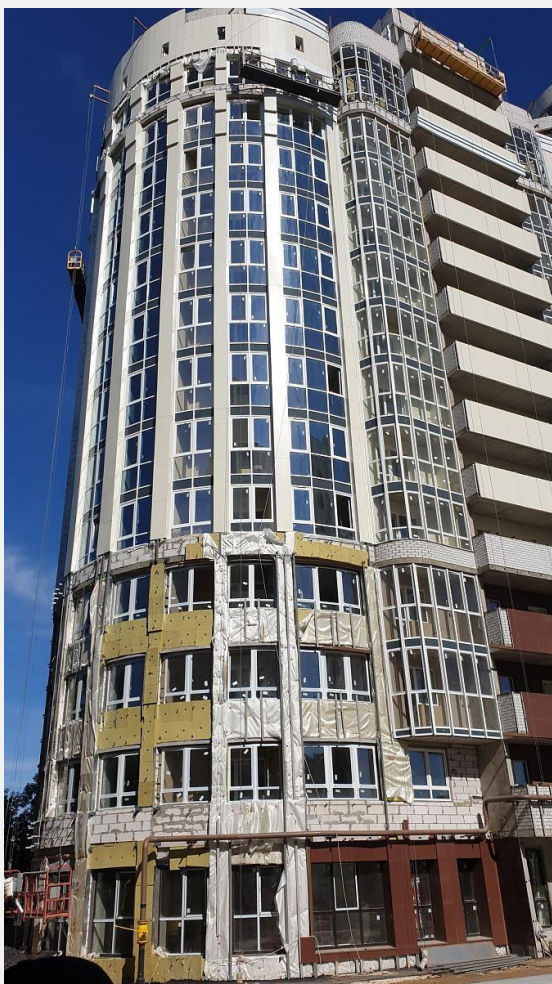

ЖИЛЫЕ ЗДАНИЯ

ЖК «Танеево парк» г. Владимир

СРОК СДАЧИ:
4 МЕСЯЦА

ВИД РАБОТЫ:
МОНТАЖ ВЕНТФАСАДА ИЗ КОМПОЗИТНЫХ ПАНЕЛЕЙ