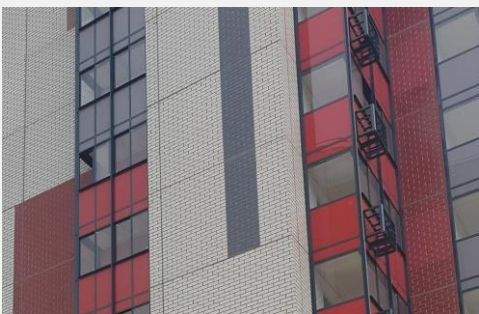

ЖИЛЫЕ ЗДАНИЯ

ЖК «Долгопрудный» г. Долгопрудный / Жилые дома

СРОК СДАЧИ:
4 МЕСЯЦА

ВИД РАБОТЫ:
МОНТАЖ ВЕНТФАСАДА ИЗ КЕРАМОГРАНИТА

FACADE.RU

ФАСАДЫ ОСТЕКЛЕНИЕ КРОВЛЯ

МЕДИЦИНСКИЕ ЗДАНИЯ

Онкологический центр г. Химки