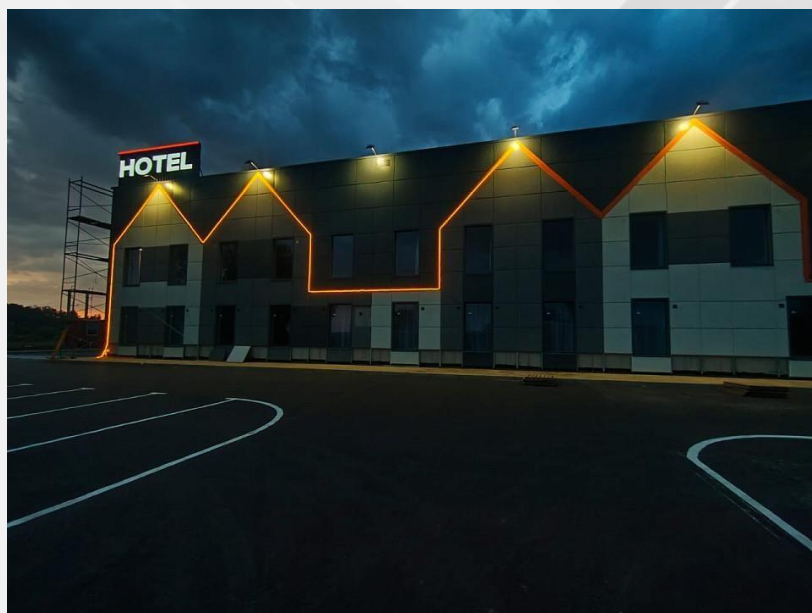

ВИД РАБОТЫ:
МОНТАЖ ВЕНТФАСАДА ИЗ КОМПОЗИТНЫХ ПАНЕЛЕЙ

FACADE.RU

ФАСАДЫ ОСТЕКЛЕНИЕ КРОВЛЯ

ЖИЛЫЕ ЗДАНИЯ

Придорожная гостиница, Тульская обл. / Жилые дома

СРОК СДАЧИ:
3 МЕСЯЦА

ПЛОЩАДЬ ОБЪЕКТА:
1400 м²

ВИД РАБОТЫ:
МОНТАЖ ВЕНТФАСАДА ИЗ МЕТАЛЛОКАССЕТ