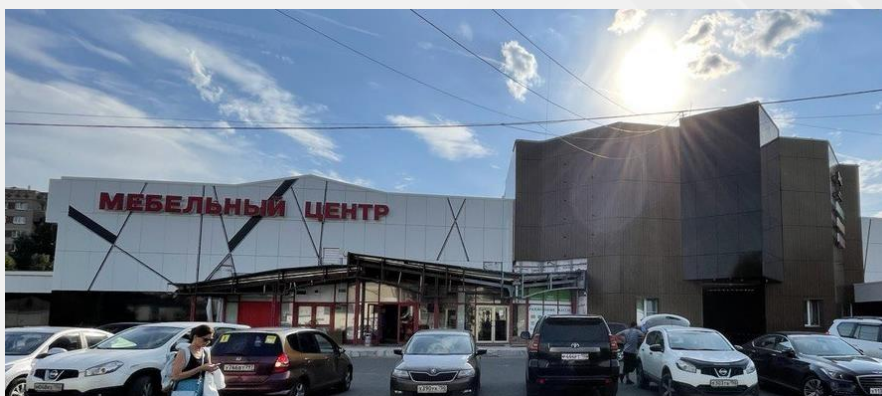

ЗДАНИЯ ТРЦ

ТЦ «Остров Сокровищ» г. Подольск

СРОК СДАЧИ:
3 МЕСЯЦА

ВИД РАБОТЫ:
МОНТАЖ ВЕНТФАСАДА ИЗ КОМПОЗИТНЫХ ПАНЕЛЕЙ