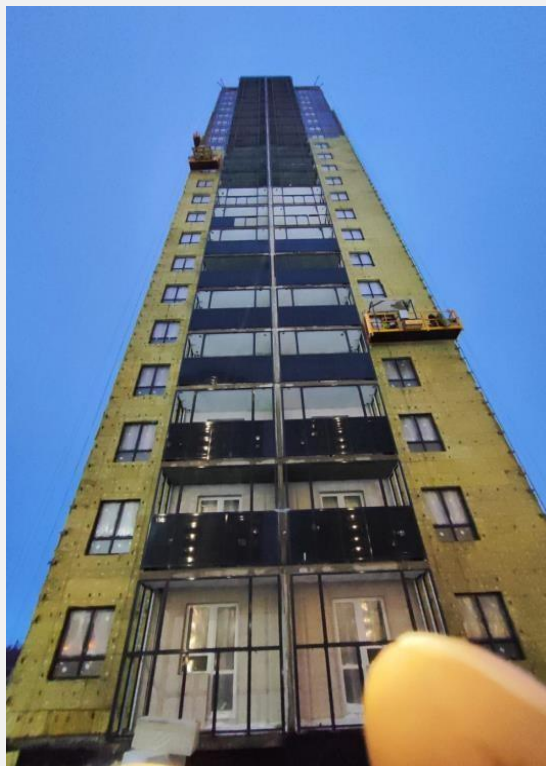

ЖИЛЫЕ ЗДАНИЯ

ЖК "Олимп" г. Обнинск / Жилые дома

СРОК СДАЧИ:
3 МЕСЯЦА

ПЛОЩАДЬ ОБЪЕКТА:
1800 м²

ВИД РАБОТЫ:
МОНТАЖ ВЕНТФАСАДА ИЗ КЕРАМОГРАНИТА