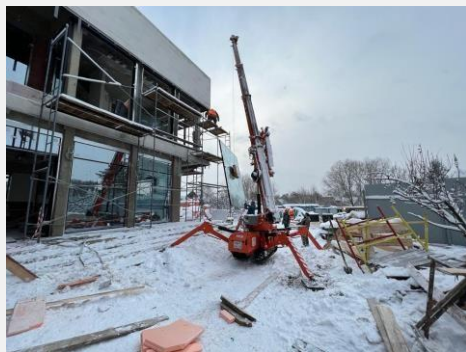

FACADE.RU

ФАСАДЫ ОСТЕКЛЕНИЕ КРОВЛЯ

КОТТЕДЖИ И ЧАСТНЫЕ ДОМА

Коттедж в деревне Зименки

СРОК СДАЧИ:
3 МЕСЯЦА

ВИД РАБОТЫ:
СТОЕЧНО-РИГЕЛЬНОЕ ОСТЕКЛЕНИЕ

ВИД РАБОТЫ:
МОНТАЖ НВФ ИЗ АКВАПАНЕЛЕЙ