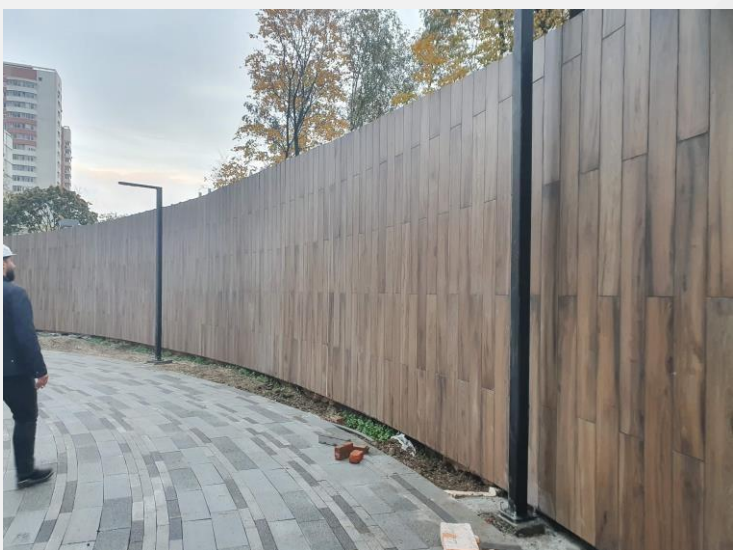

СРОК СДАЧИ:
3 МЕСЯЦА

ВИД РАБОТЫ:
ВИТРАЖНОЕ ОСТЕКЛЕНИЕ

FACADE.RU

ФАСАДЫ ОСТЕКЛЕНИЕ КРОВЛЯ

ЖИЛЫЕ ЗДАНИЯ

ЖК «Левобережный» г. Москва / Жилые дома

СРОК СДАЧИ:
2 МЕСЯЦА

ВИД РАБОТЫ:
МОНТАЖ ВЕНТФАСАДА ИЗ КЕРАМОГРАНИТА