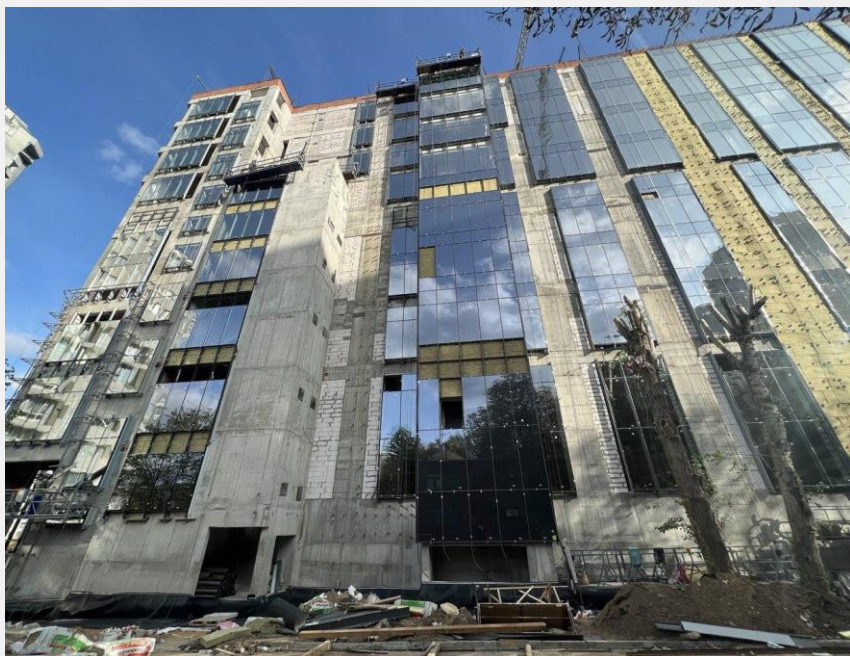

СРОК СДАЧИ:
5 МЕСЯЦЕВ

ВИД РАБОТЫ:
МОНТАЖ ВЕНТФАСАДА ИЗ КЕРАМОГРАНИТА

FACADE.RU

ФАСАДЫ ОСТЕКЛЕНИЕ КРОВЛЯ

СПОРТИВНЫЕ ЦЕНТРЫ

Физкультурно-оздоровительный комплекс

СРОК СДАЧИ:
5 МЕСЯЦЕВ

ПЛОЩАДЬ ОБЪЕКТА:
4000 м2