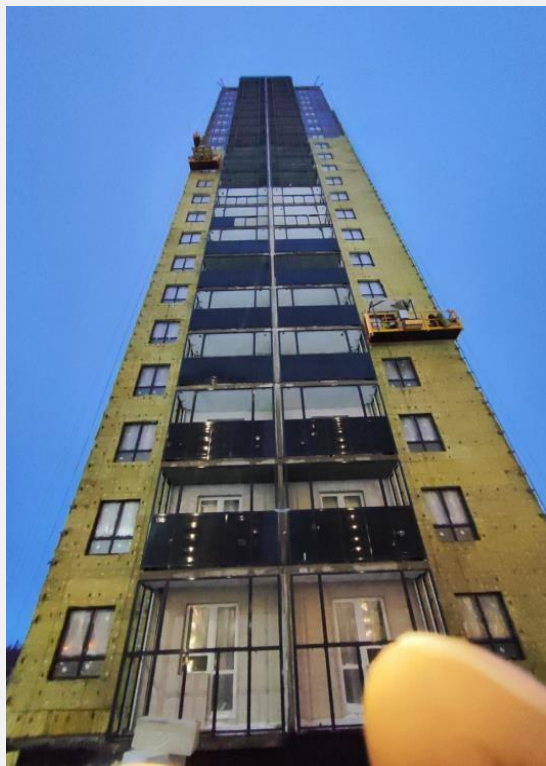

ЖИЛЫЕ ЗДАНИЯ

ЖК "Олимп" г. Обнинск / Жилые дома

СРОК СДАЧИ:
3 МЕСЯЦА

ПЛОЩАДЬ ОБЪЕКТА:
1800 м2

ВИД РАБОТЫ:
МОНТАЖ ВЕНТФАСАДА ИЗ КЕРАМОГРАНИТА