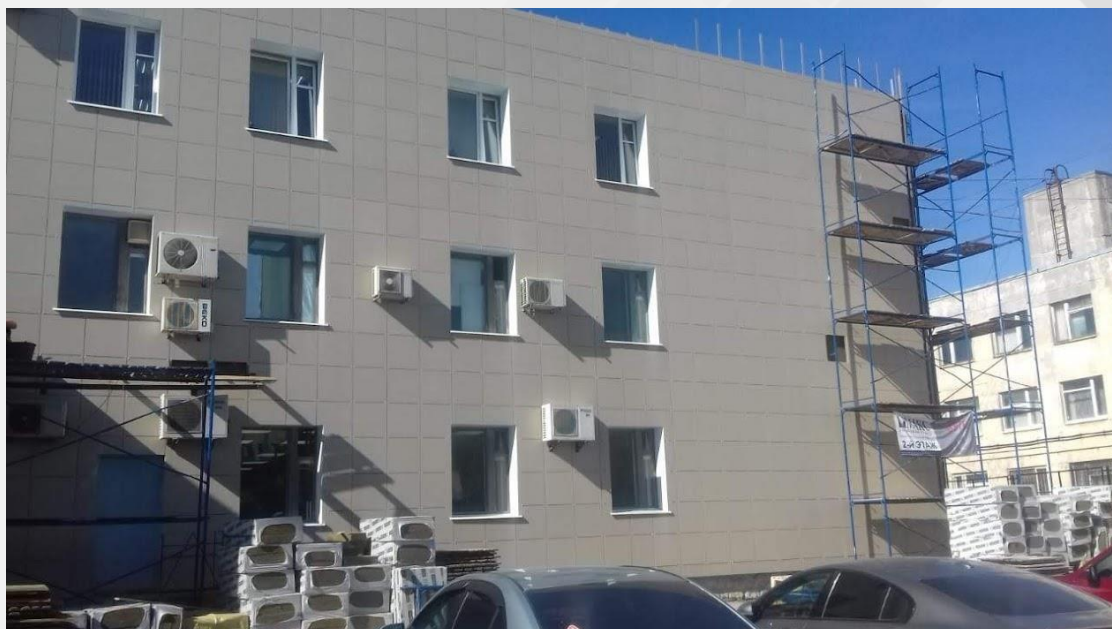

FACADE.RU

ФАСАДЫ ОСТЕКЛЕНИЕ КРОВЛЯ

АДМИНИСТРАТИВНЫЕ И ОФИСНЫЕ ЗДАНИЯ

Завод «Прибор» г. Санкт-Петербург

СРОК СДАЧИ:
2 МЕСЯЦА

ВИД РАБОТЫ:
МОНТАЖ ВЕНТФАСАДА ИЗ КЕРАМОГРАНИТА