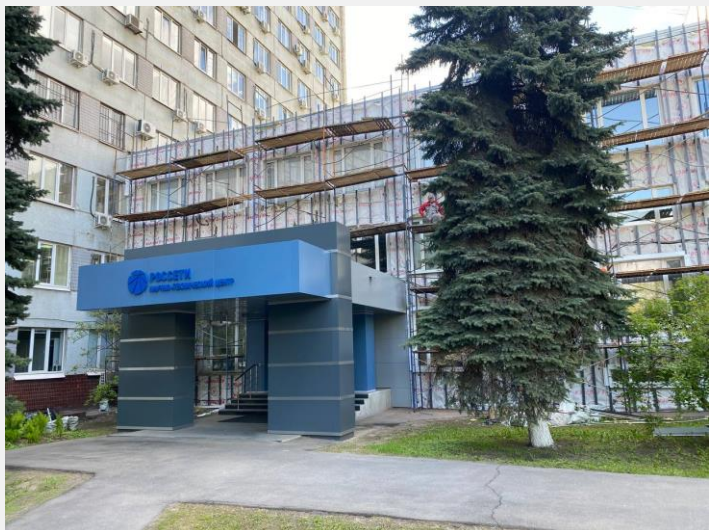

## Научно-технический центр г. Москва

СРОК СДАЧИ:  
**2 МЕСЯЦА**

ВИД РАБОТЫ:  
**МОНТАЖ ВЕНТФАСАДА ИЗ КЕРАМОГРАНИТА**

**FACADE.RU**

ФАСАДЫ ОСТЕКЛЕНИЕ КРОВЛЯ