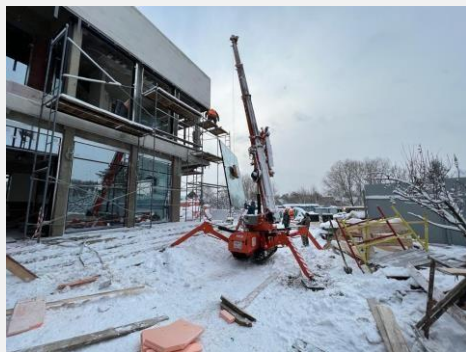

### Коттедж в деревне Зименки

СРОК СДАЧИ:  
**3 МЕСЯЦА**

ВИД РАБОТЫ:  
**СТОЕЧНО-РИГЕЛЬНОЕ ОСТЕКЛЕНИЕ**

ВИД РАБОТЫ:  
**МОНТАЖ НВФ ИЗ АКВАПАНЕЛЕЙ**

**FACADE.RU**

ФАСАДЫ ОСТЕКЛЕНИЕ КРОВЛЯ

## ЖИЛЫЕ ЗДАНИЯ