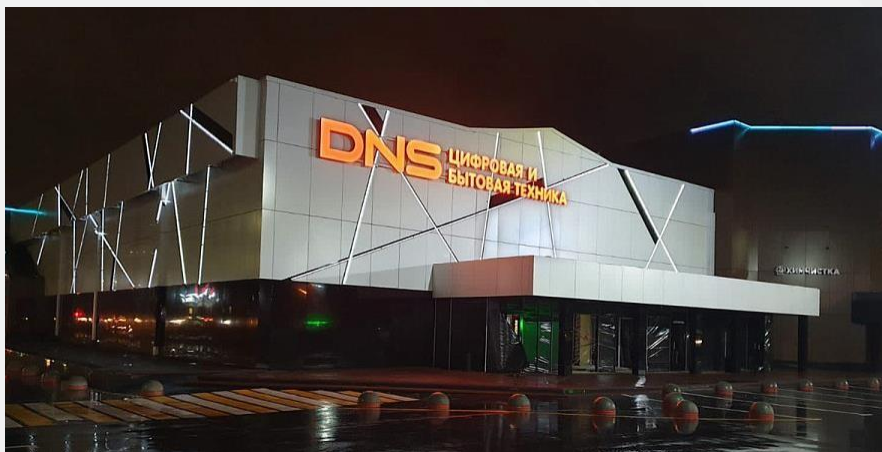

ЗДАНИЯ ТРЦ

ТЦ «Остров Сокровищ» г. Подольск

СРОК СДАЧИ:
3 МЕСЯЦА

ВИД РАБОТЫ:
МОНТАЖ ВЕНТФАСАДА ИЗ КОМПОЗИТНЫХ ПАНЕЛЕЙ