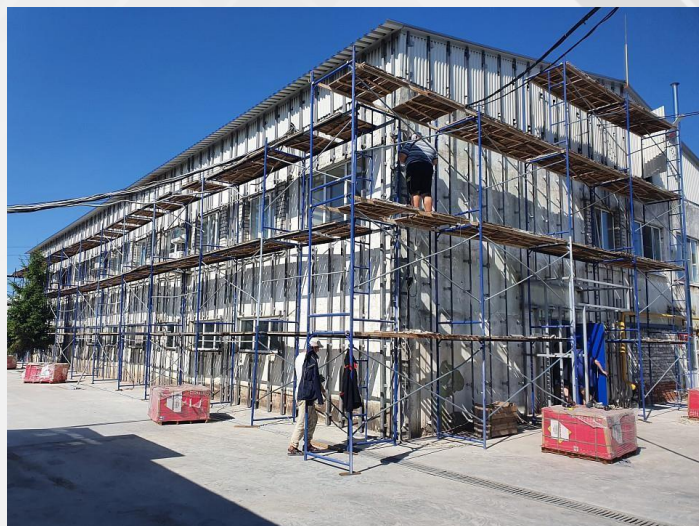

## Калужский Кабельный Завод

СРОК СДАЧИ:  
**2 МЕСЯЦА**

ВИД РАБОТЫ:  
**МОНТАЖ ВЕНТФАСАДА ИЗ КЕРАМОГРАНИТА**

**FACADE.RU**

ФАСАДЫ ОСТЕКЛЕНИЕ КРОВЛЯ