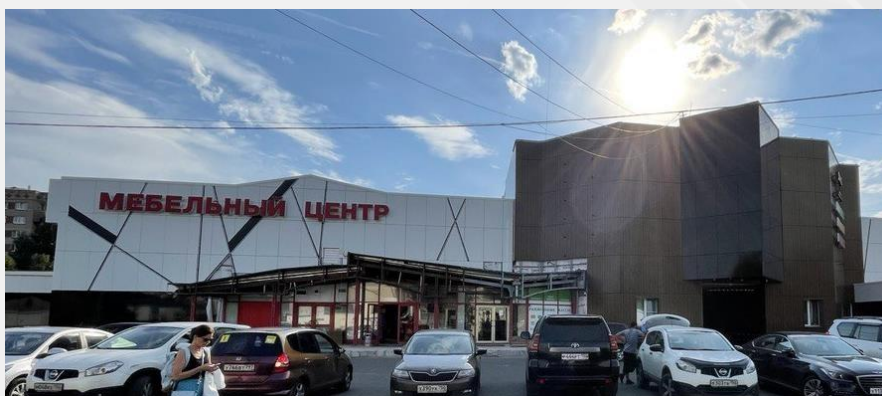

ЗДАНИЯ ТРЦ

ТЦ «Остров Сокровищ» г. Подольск

СРОК СДАЧИ:
3 МЕСЯЦА

ВИД РАБОТЫ:
МОНТАЖ ВЕНТФАСАДА ИЗ КОМПОЗИТНЫХ ПАНЕЛЕЙ